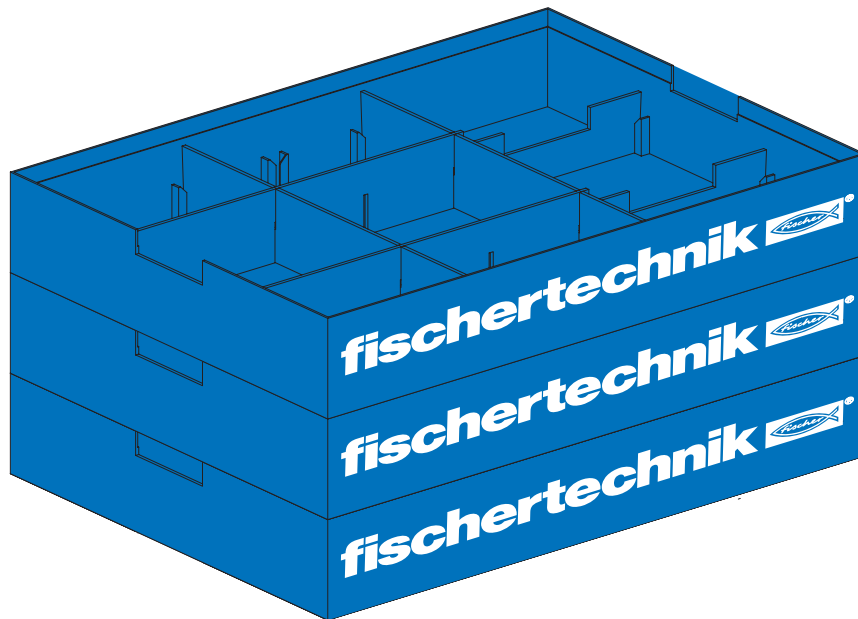

Empfohlene Aufbewahrung:	3 x Aufbewahrungssystem Art.-Nr. 94828
Recommended storage:	3 x storage system Art No. 94828
Stockage conseillé :	3 x système de stockage Art n° 94828
Bewaaradvies:	3 x bewaarsysteem art.-nr. 94828
Consejos para guardar el producto:	3 x almacenamiento Art. N° 94828
Conservação recomendada:	3 x sistema de conservação n.º de art. 94828
Conservazione consigliata:	3 sistemi di conservazione, cod. prod. 94828
Рекомендуемое хранение:	3 x бокса для хранения. Арт.№ 94 828
推荐的保存方式 :	3 个产品号为 94 828 的保存系统

Sortiervorschlag / Storage suggestion / Suggestion de classement / Sorteervoorstel / Propuesta de clasificación / Proposta de divisão / Proposta di sistemazione / Рекомендации по сортировке / 保存系统的分类建议:

www.fischertechnik.de/Sortiervorschläge

Sortiervorschlag Box 1 für Aufbewahrungssystem Art.-Nr. 94828

Storage suggestion box 1 for storage system Art No. 94828

Suggestion de classement Boîte 1 pour le système de stockage Art n° 94828