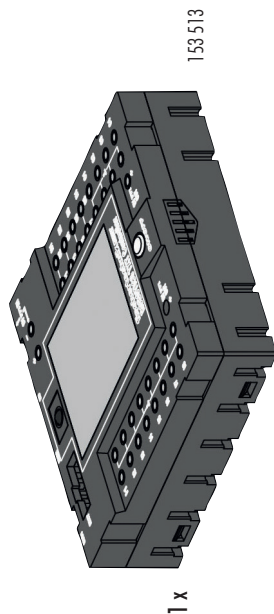

www.fischertechnik.de/Sortiervorschläge

Sortiervorschlag Box 1 für Aufbewahrungssystem Art.-Nr. 94828

Storage suggestion box 1 for storage system Art No. 94828

Suggestion de classement Boîte 1 pour le système de stockage Art n° 94828

Sorteervoorstel box 1 voor bewaarsysteem art.-nr. 94828

Propuesta de clasificación Caja 1 para almacenamiento Art. N° 94828

Proposta de divisão caixa 1 para sistema de conservação n.º de art. 94828

Proposta di sistemazione Box 1 per il sistema di conservazione, cod. prod. 94828

Рекомендации по сортировке: Бокс 1 для хранения арт. № 94828

用于产品号为94828的保存系统的1号盒分类建议

Zum Ausschneiden und Einlegen
For cutting out and inserting
A découper et à poser
Uitknippen en aanbrengen
Para cortar y montar
Para cortar e colocar
Da tagliare e inserire
Вырезать и вложить
用于剪下和放入